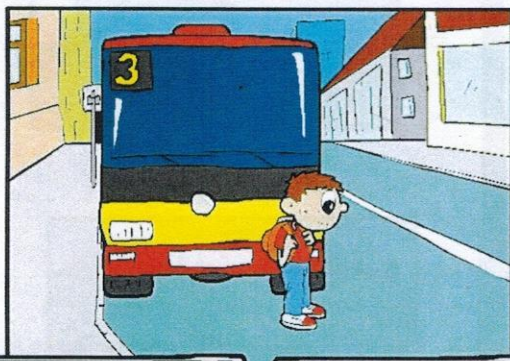

NESOUHLASÍM

SOUHLASÍM